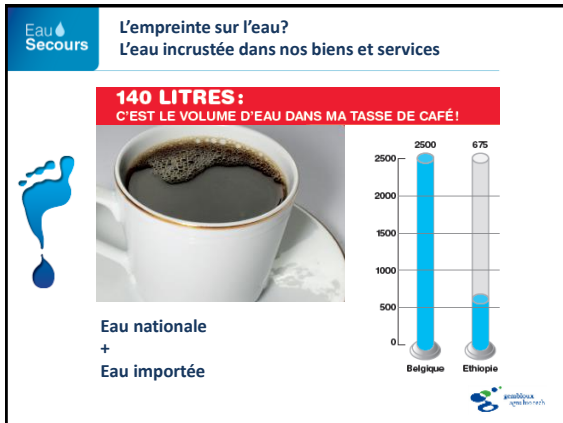

1 % seulement d'eau douce en surface (fleuves, lacs, rivières, marais)

Eau Secours L'eau et la vie

Eau Secours L'eau et nous

64%

53%

70%

● **Homme**
45l d'eau pour 70Kg

● **Femme**
30l d'eau pour 55Kg

● **Jeune enfant**
14l d'eau pour 20Kg

Eau Secours L'eau source de biodiversité et de richesse

Au cours du siècle dernier, plus de 50% des zones humides ont disparu du monde développé !

Eau Secours Impact sur les eaux superficielles