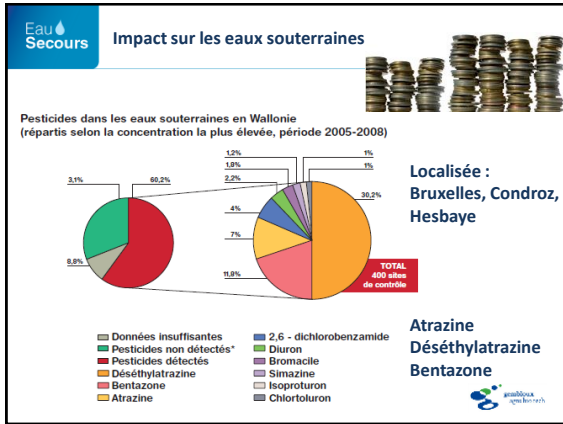

1 % seulement d'eau douce en surface (fleuves, lacs, rivières, marais)

Eau Secours L'eau et la vie

Eau Secours L'eau et nous

64%

53%

70%

● **Homme**
45l d'eau pour 70Kg

● **Femme**
30l d'eau pour 55Kg

● **Jeune enfant**
14l d'eau pour 20Kg

Eau Secours L'eau source de biodiversité et de richesse

Au cours du siècle dernier, plus de 50% des zones humides ont disparu du monde développé !

Eau Secours Impact sur les eaux superficielles

- Effets sur organismes aquatiques non-cibles
- Pollution eaux souterraines
- Contamination de l'eau destinée à l'alimentation humaine
- Interaction avec d'autres activités (récréatives)

Isoproturon

Diuron