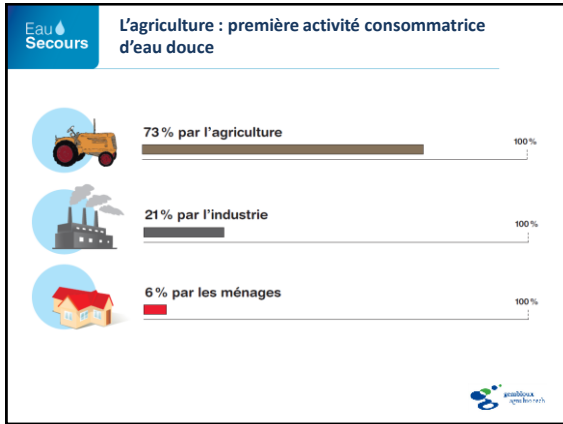

Eau Secours

gembloux agro bio tech
Wallonie
Université de Liège

Eau Secours Une planète couverte d'eau...

**La Terre...
La planète bleue...**

1 386 000 000 km³ d'eau sur Terre.

Eau Secours L'eau : une ressource renouvelable, pas inépuisable !

1 % seulement d'eau douce en surface (fleuves, lacs, rivières, marais)

Eau Secours L'eau et la vie

Eau Secours L'eau et nous

64%

53%

70%

● **Homme**
45l d'eau pour 70Kg

● **Femme**
30l d'eau pour 55Kg

● **Jeune enfant**
14l d'eau pour 20Kg

Eau Secours L'eau source de biodiversité et de richesse

Au cours du siècle dernier, plus de 50% des zones humides ont disparu du monde développé !

Eau Secours Impact sur les eaux superficielles