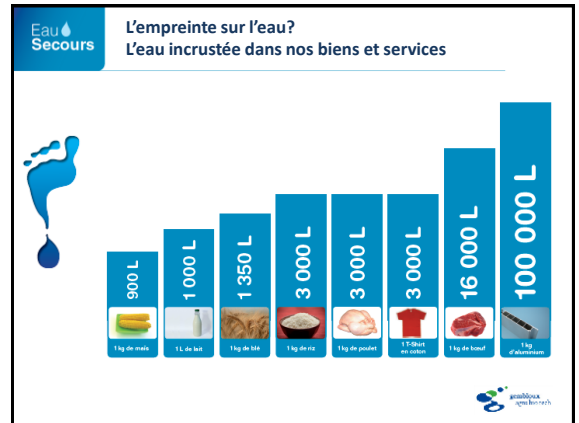

1 % seulement d'eau douce en surface (fleuves, lacs, rivières, marais)

Eau Secours L'eau et la vie

Eau Secours L'eau et nous

64%

53%

70%

● **Homme**
45l d'eau pour 70Kg

● **Femme**
30l d'eau pour 55Kg

● **Jeune enfant**
14l d'eau pour 20Kg

Eau Secours L'eau source de biodiversité et de richesse

Au cours du siècle dernier, plus de 50% des zones humides ont disparu du monde développé !

Eau Secours Impact sur les eaux superficielles