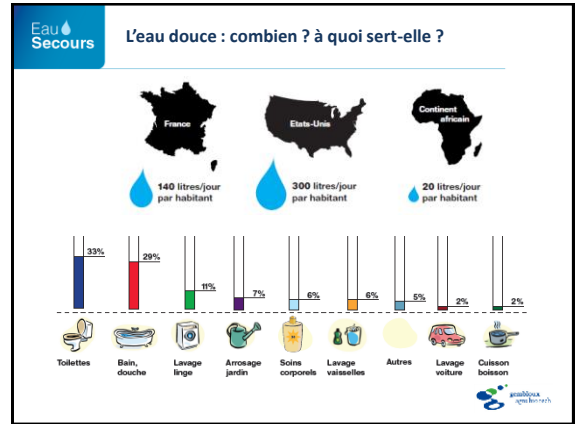

Eau Secours

gembloux agro bio tech
Wallonie
Université de Liège

Eau Secours Une planète couverte d'eau...

**La Terre...
La planète bleue...**

1 386 000 000 km³ d'eau sur Terre.

Eau Secours L'eau : une ressource renouvelable, pas inépuisable !

1 % seulement d'eau douce en surface (fleuves, lacs, rivières, marais)

Eau Secours L'eau et la vie

Eau Secours L'eau et nous

64%

53%

70%

● **Homme**
45l d'eau pour 70Kg

● **Femme**
30l d'eau pour 55Kg

● **Jeune enfant**
14l d'eau pour 20Kg

Eau Secours L'eau source de biodiversité et de richesse

Au cours du siècle dernier, plus de 50% des zones humides ont disparu du monde développé !

Eau Secours Impact sur les eaux superficielles

- Effets sur organismes aquatiques non-cibles
- Pollution eaux souterraines
- Contamination de l'eau destinée à l'alimentation humaine
- Interaction avec d'autres activités (récréatives)

Isoproturon

Diuron