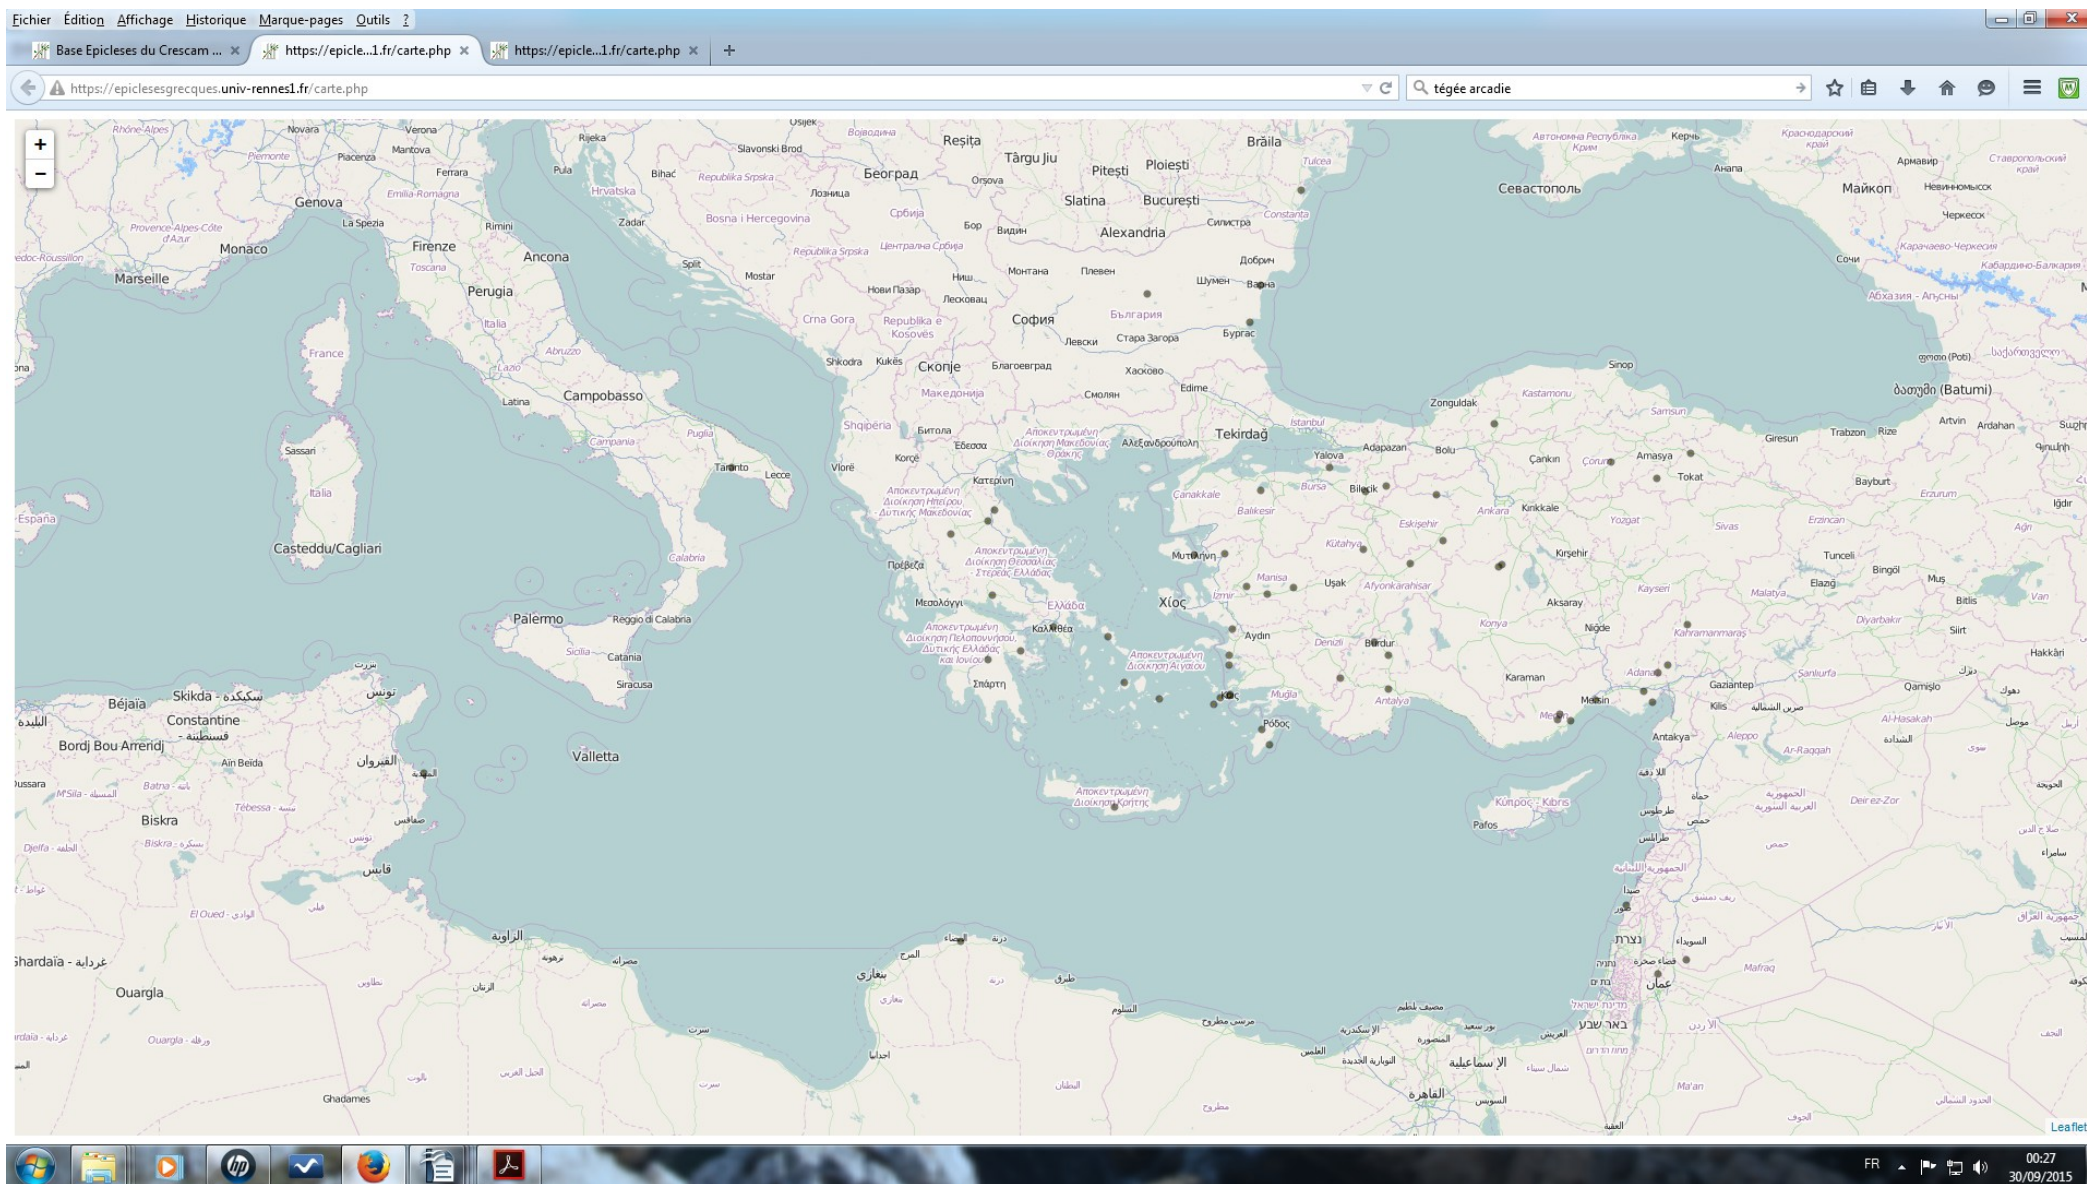

Épiclèses composées/dérivées de *karpos*.

Carte 1. Toutes divinités.