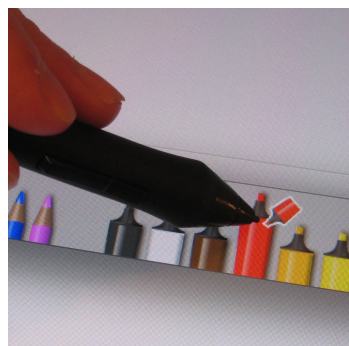

Samia Ben Rajeb & Pierre Leclercq

Université de Liège • LUCID • Lab for User Cognition & Innovative Design

samia.benrajeb @ ulg.ac.be • pierre.leclercq @ ulg.ac.be

> www.sketsha.be

Description

Dispositif à base graphique supportant la collaboration distante synchrone entre compétences géographiquement réparties.

Métaphore

Recréer virtuellement les conditions de travail en co-présence.

Favoriser un nouveau type de réunions collaboratives.

Composants

- Logiciel d'annotation à main levée *Sketcha*™
- Table graphique à stylo électronique
- Visioconférence HD.

3 partages synchrones

Interface tout-stylo

Annotation graphique : modalité naturelle sans apprentissage ni perturbation des usages.

Plumier électronique, avec variété de traceurs, grille visuelle et notion de pelure.