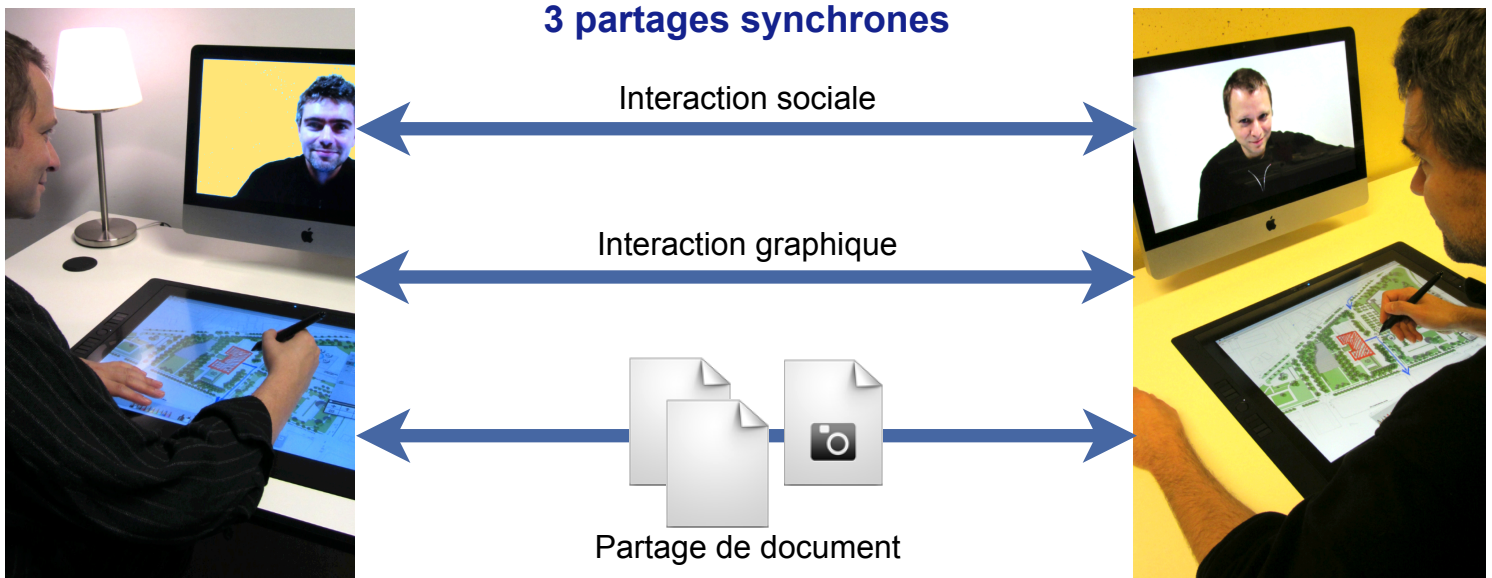

Samia Ben Rajeb & Pierre Leclercq

Université de Liège • LUCID • Lab for User Cognition & Innovative Design

samia.benrajeb @ ulg.ac.be • pierre.leclercq @ ulg.ac.be

> www.sketsha.be

Description

Dispositif à base graphique supportant la collaboration distante synchrone entre compétences géographiquement réparties.

Métaphore

Recréer virtuellement les conditions de travail en co-présence.

Favoriser un nouveau type de réunions collaboratives.

Composants

- Logiciel d'annotation à main levée *Sketcha*™
- Table graphique à stylo électronique
- Visioconférence HD.

3 partages synchrones

Interface tout-stylo

Annotation graphique : modalité naturelle sans apprentissage ni perturbation des usages.

Plumier électronique, avec variété de traceurs, grille visuelle et notion de pelure.

Manipulation des documents via menu flottant, y compris les positionnements relatifs.

Importation et exportation de tout document. Gestion des superpositions et transparences.